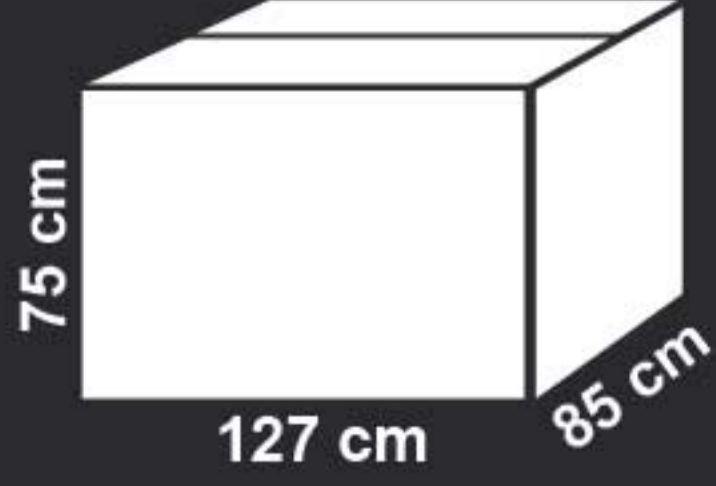

alis
toys

Mega

KOD: 504K
(iki Kişilik)

alis
toys

REMOTE CONTROL
KUMANDALI

TEKNİK ÖZELLİKLER

Yaş	3-9
Ağırlık	28 kg
Taşıma Kapasitesi	45 kg
Akü	12V-12Ah
Zorlanmalara Karşı Otomatik Sigorta	✓
Hız	4-8 km/h
Maksimum Kullanım Süresi	30 dk.±
Kontak Anahtarı	✓
Tam Tur Özellikli Direksiyon	✓
Motor - Şanzuman	2 adet
Şanzuman	(2 ileri+1 geri)
Elektrikli Fren	✓
Led Işıklı Farlar	✓
Led Işıklı Stoplar	✓
Elektronik Korna	✓
Çift Emniyet Kemerli	✓
Kolay Şarj için Sökülebilir Akü	✓