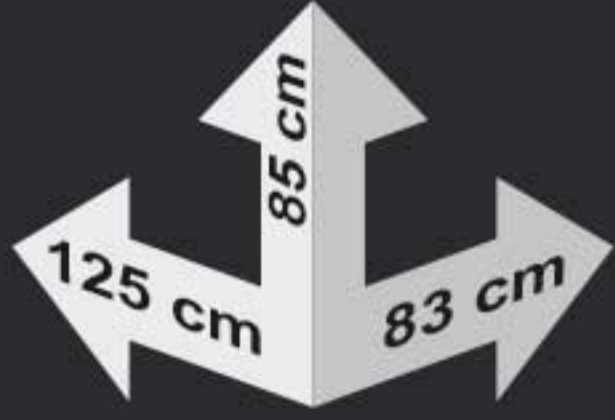

alis
toys

Mega

KOD: 504K
(iki Kişilik)

alis
toys

REMOTE CONTROL
KUMANDALI

TEKNİK ÖZELLİKLER

Yaş	3-9
Ağırlık	28 kg
Taşıma Kapasitesi	45 kg
Akü	12V-12Ah
Zorlanmalara Karşı Otomatik Sigorta	✓
Hız	4-8 km/h
Maksimum Kullanım Süresi	30 dk.±
Kontak Anahtarı	✓
Tam Tur Özellikli Direksiyon	✓
Motor - Şanzuman	2 adet
Şanzuman	(2 ileri+1 geri)
Elektrikli Fren	✓
Led Işıklı Farlar	✓
Led Işıklı Stoplar	✓
Elektronik Korna	✓
Çift Emniyet Kemerli	✓
Kolay Şarj için Sökülebilir Akü	✓