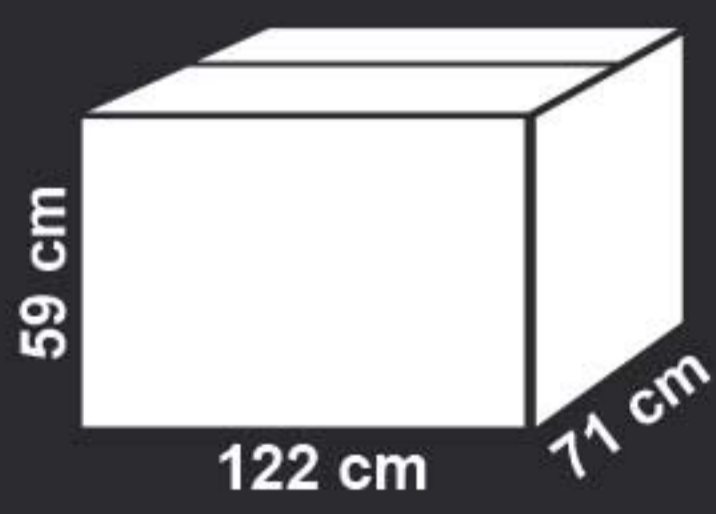

Go-Way

KOD:404

alis
toys

TEKNİK ÖZELLİKLER

Yaş	3-7
Ağırlık	20kg
Taşıma Kapasitesi	40kg
Akü	12V-12Ah
Zorlanmalara Karşı Otomatik Sigorta	✓
Hız	4-8 km/h
Maksimum Kullanım Süresi	90 dak.±
Kontak Anahtarı	✓
Motor - Şanzuman	2 Adet
Şanzuman	(2 İleri+1 Geri)
Elektrikli Fren	✓
Led Işıklı Farlar	✓
Elektronik Korna	✓
Amortisörlü Süspansiyon	✓
Elden Hız Kontrolü	✓
MP3 Player	✓