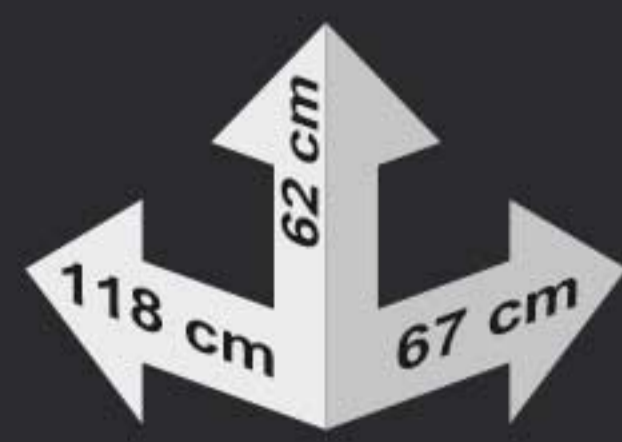

alis
toys

Mega

KOD: 504K
(iki Kişilik)

alis
toys

REMOTE CONTROL
KUMANDALI

TEKNİK ÖZELLİKLER

Yaş	3-9
Ağırlık	28 kg
Taşıma Kapasitesi	45 kg
Akü	12V-12Ah
Zorlanmalara Karşı Otomatik Sigorta	✓
Hız	4-8 km/h
Maksimum Kullanım Süresi	30 dk.±
Kontak Anahtarı	✓
Tam Tur Özellikli Direksiyon	✓
Motor - Şanzuman	2 adet
Şanzuman	(2 ileri+1 geri)
Elektrikli Fren	✓
Led Işıklı Farlar	✓
Led Işıklı Stoplar	✓
Elektronik Korna	✓
Çift Emniyet Kemerli	✓
Kolay Şarj için Sökülebilir Akü	✓