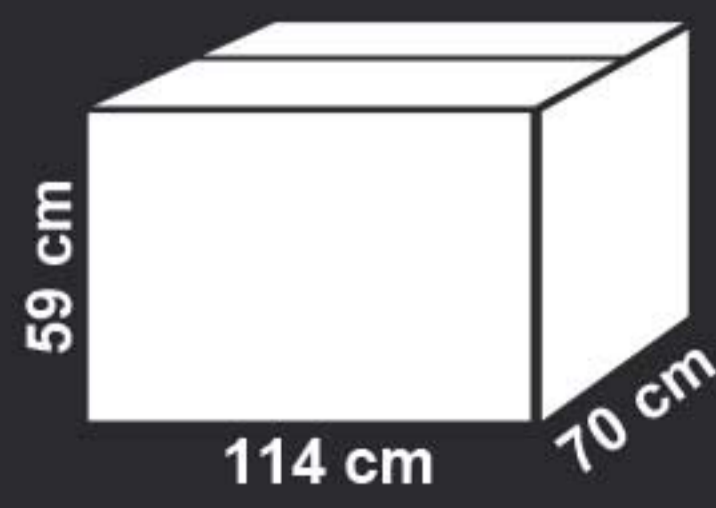

alis
toys

Mega

KOD: 504K
(iki Kişilik)

alis
toys

REMOTE CONTROL
KUMANDALI

TEKNİK ÖZELLİKLER

Yaş	3-9
Ağırlık	28 kg
Taşıma Kapasitesi	45 kg
Akü	12V-12Ah
Zorlanmalara Karşı Otomatik Sigorta	✓
Hız	4-8 km/h
Maksimum Kullanım Süresi	30 dk.±
Kontak Anahtarı	✓
Tam Tur Özellikli Direksiyon	✓
Motor - Şanzuman	2 adet
Şanzuman	(2 ileri+1 geri)
Elektrikli Fren	✓
Led Işıklı Farlar	✓
Led Işıklı Stoplar	✓
Elektronik Korna	✓
Çift Emniyet Kemerli	✓
Kolay Şarj için Sökülebilir Akü	✓