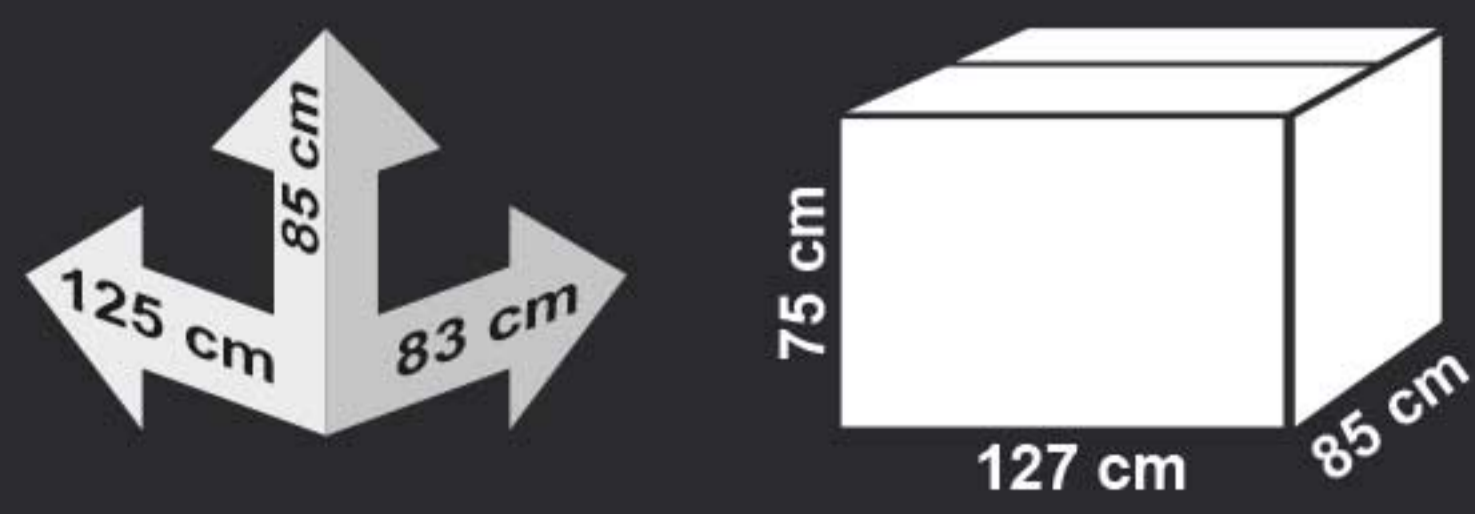

alis
toys

ALIVO

KOD:711

alis
toys

REMOTE CONTROL
KUMANDALI

HIGH CAPACITY BATTERY
12 Volt
9 Amper
YÜKSEK KAPASİTELİ AKÜ

TEKNİK ÖZELLİKLER

Yaş	3-9
Ağırlık	25 kg
Taşıma Kapasitesi	40 kg
Akü	12V-9Ah
Zorlanmalara Karşı Otomatik Sigorta	
Hız	4-8 km/h
Max. Kullanım Süresi	30 dk.+-
Kontak Anahtarı	✓
Motor - Şanzuman	2 Adet
Şanzuman (Manuel)	(2 ileri + 1 geri)
Şanzuman (Kumanda)	(3 ileri + 3 geri)
Led Işıklı Farlar	✓
Led Işıklı Stoplar	✓
Elektronik Korna	✓
Emniyet Kemerli	✓
Araca Özel Kodlanmış Uzaktan Kumanda	20m (Açıkalan)
Manuel veya Kumandali Kullanım	✓
Kademeli Hızlanma	✓
Kumanda Algılama Mesafesi	✓
MP3 Player	✓
Akü Voltaj Göstergesi	✓
Deri Döşemeli Oturak	✓
Açılabilir Kapılar	✓
Süspansiyon	Arka Yaylı Süspansiyon