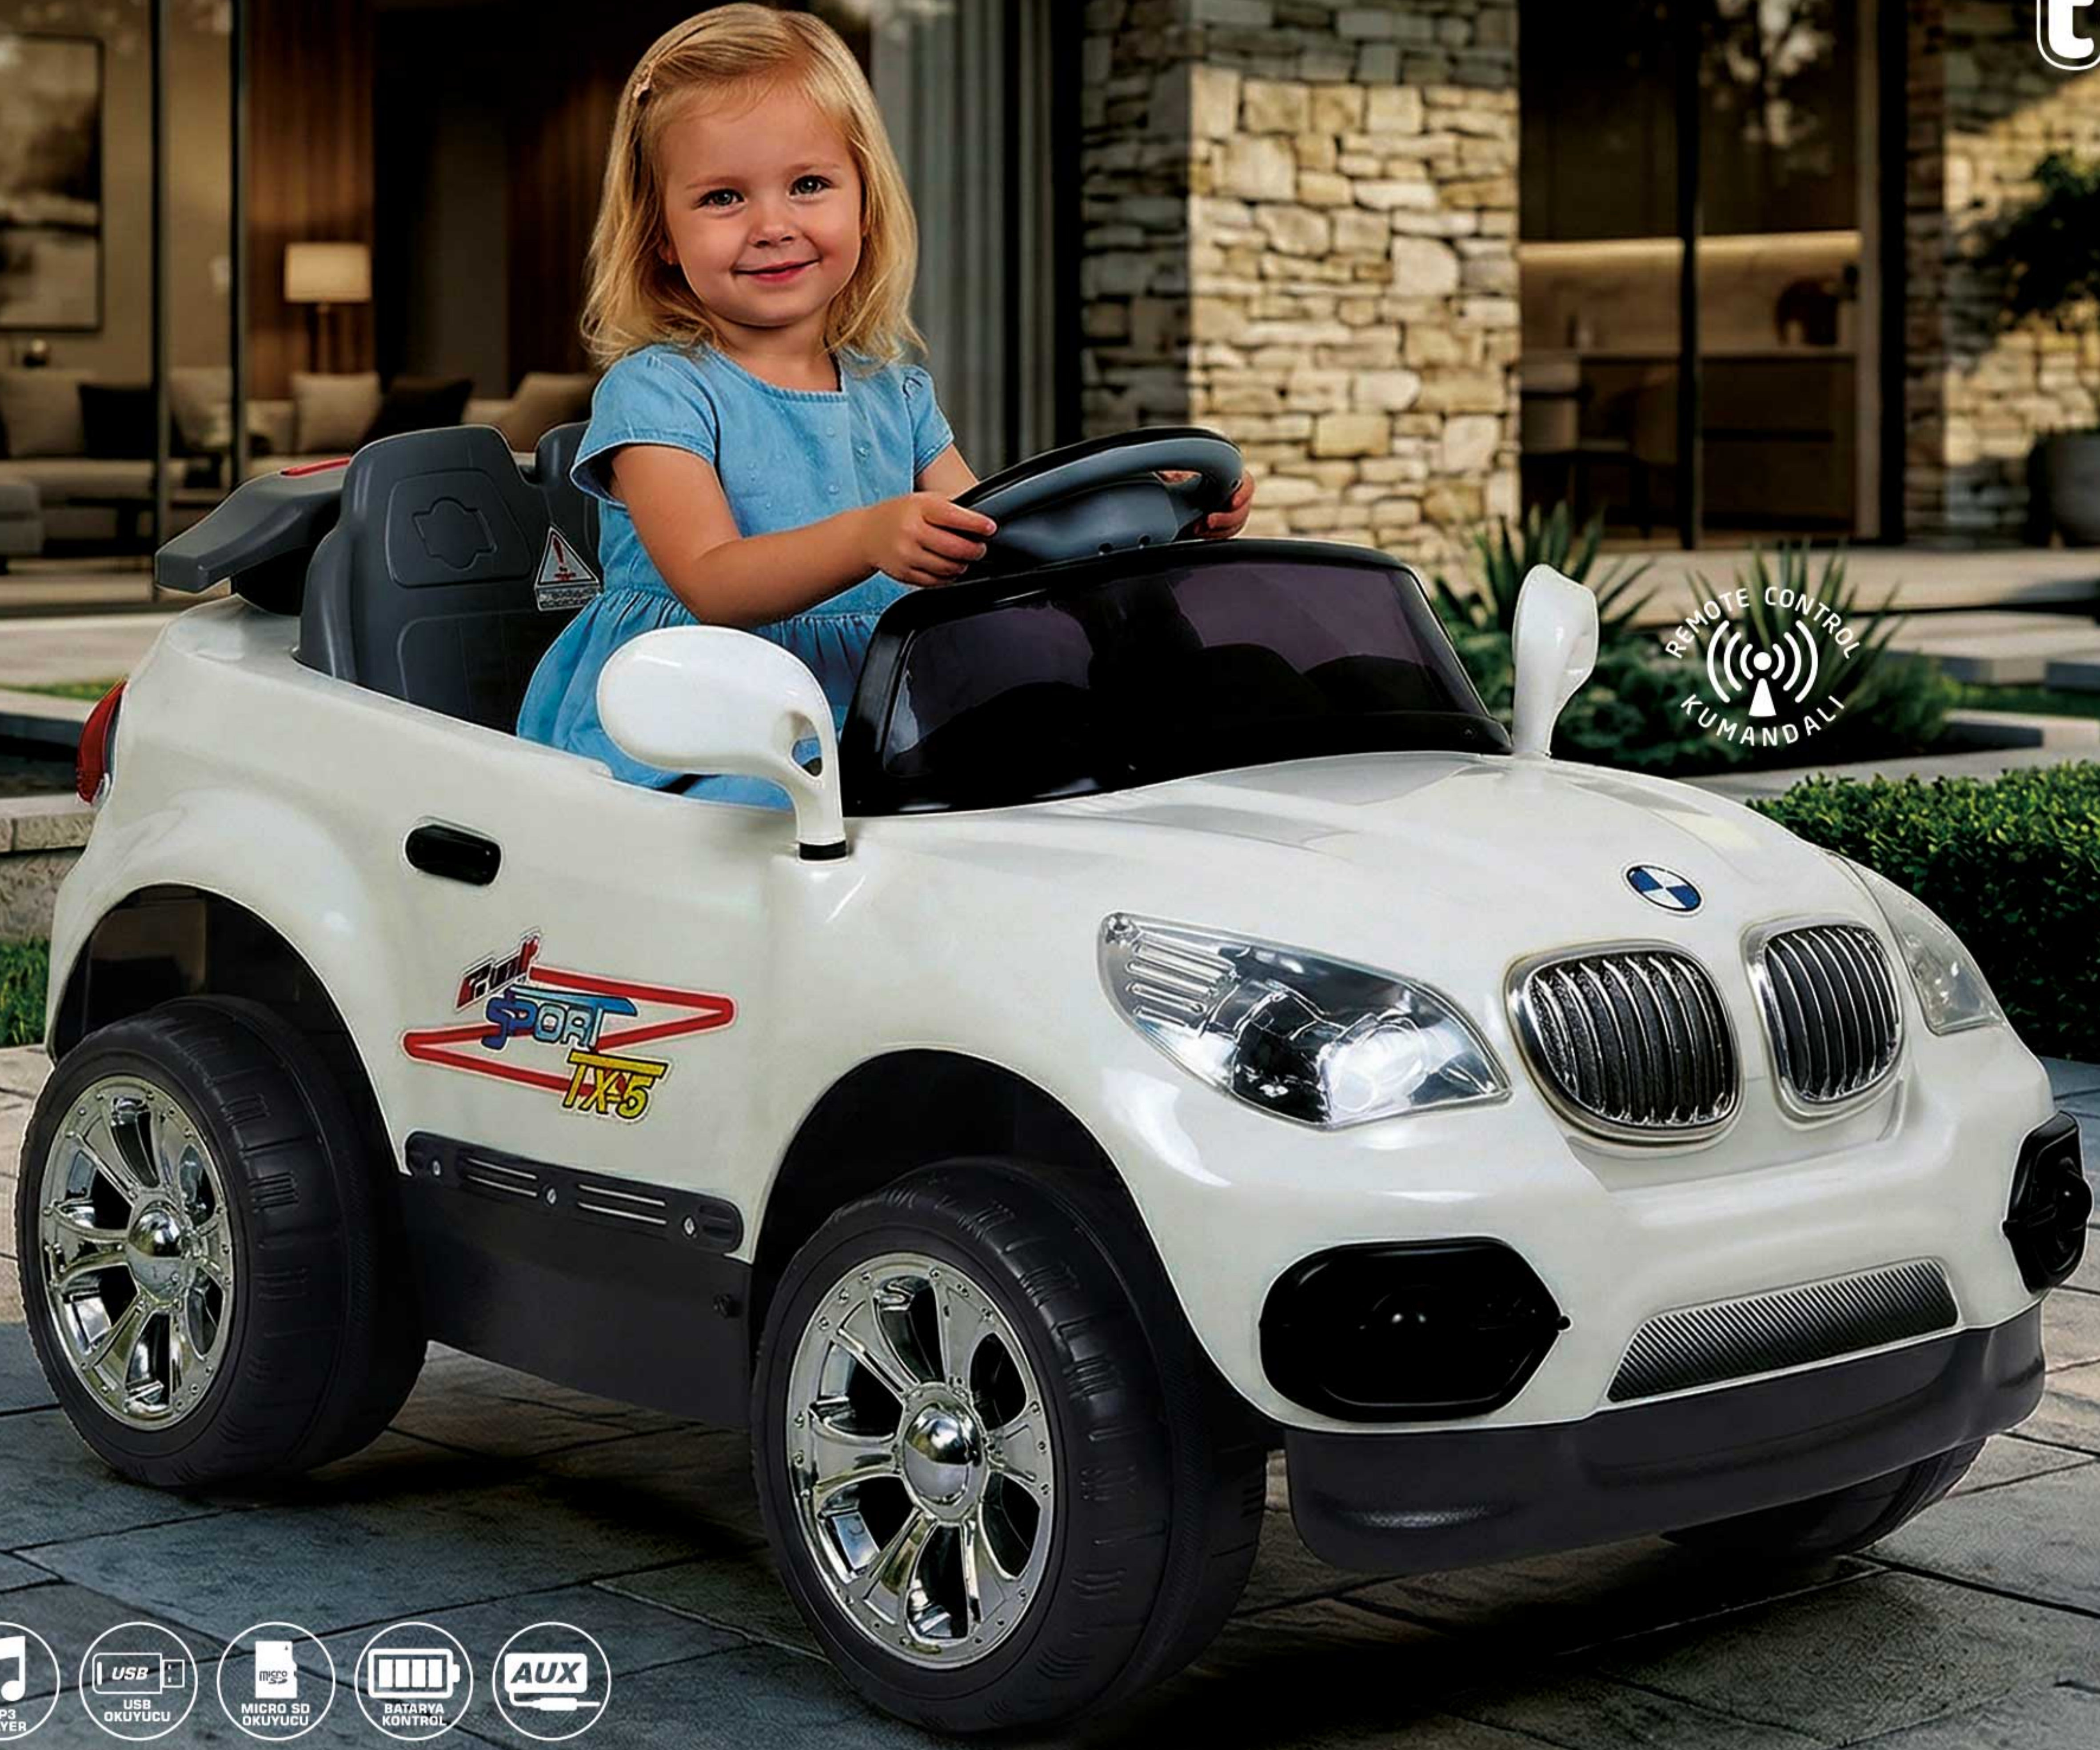

Yaş	3-9
Ağırlık	25 kg
Taşıma Kapasitesi	40 kg
Akü	12V-9Ah
Zorlanmalara Karşı Otomatik Sigorta	
Hız	4-8 km/h
Max. Kullanım Süresi	30 dk.+-
Kontak Anahtarı	✓
Motor - Şanzuman	2 Adet
Şanzuman (Manuel)	(2 ileri + 1 geri)
Şanzuman (Kumanda)	(3 ileri + 3 geri)
Led Işıklı Farlar	✓
Led Işıklı Stoplar	✓
Elektronik Korna	✓
Emniyet Kemerleri	✓
Araca Özel Kodlanmış Uzaktan Kumanda	20m (Açıkalan)
Manuel veya Kumandalı Kullanım	✓
Kademeli Hızlanma	✓
Kumanda Algılama Mesafesi	✓
MP3 Player	✓
Akü Voltaj Göstergesi	✓
Deri Döşemeli Oturak	✓
Açılabilir Kapılar	✓
Süspansiyon	Arka Yaylı Süspansiyon

alis
toys

Auto

KOD:721

alis
toys

REMOTE CONTROL
KUMANDALI

HIGH CAPACITY BATTERY
12 Volt
9 Amper
YÜKSEK KAPASİTELİ AKÜ

TEKNİK ÖZELLİKLER	
Yaş	3-9
Ağırlık	25 kg
Taşıma Kapasitesi	40 kg
Akü	12V-9Ah
Zorlanmalara Karşı Otomatik Sigorta	
Hız	4-8 km/h
Max. Kullanım Süresi	30 dk.+
Kontak Anahtarı	✓
Motor - Şanzuman	2 Adet
Şanzuman (Manuel)	(2 ileri + 1 geri)
Şanzuman (Kumanda)	(3 ileri + 3 geri)
Led Işıklı Farlar	✓
Led Işıklı Stoplar	✓
Elektronik Korna	✓
Emniyet Kemer	✓
Araca Özel Kodlanmış Uzaktan Kumanda	20m (Açıklan)
Manuel veya Kumandalı Kullanım	✓
Kademeli Hızlanma	✓
Kumanda Algılama Mesafesi	✓
MP3 Player	✓
Akü Voltaj Göstergesi	✓
Deri Döşemeli Oturak	✓
Açılabilir Kapılar	✓
Süspansiyon	Arka Yaylı Süspansiyon

alis
toys

5-7

KOD.605K

alis
toys

TEKNİK ÖZELLİKLER

Yaş	3-7
Ağırlık	20kg
Taşıma Kapasitesi	35kg
Akü	12V-12Ah
Kolay Şarj için Sökülebilir Akü	✓
Zorlanmalara Karşı Otomatik Sigorta	✓
Azami Kullanım Süresi	40 dk.±
Kontak Anahtarı	✓
Motor - Şanzuman	2 Adet
Hız	4-8 km/h
Şanzuman (Manuel)	(2 ileri+1 geri)
Şanzuman (Kumanda)	(3 ileri+3 geri)
Elektrikli Fren	✓
Led Işıklı Farlar	✓
Led Işıklı Stoplar	✓
Elektronik Korna	✓
Emniyet Kemeri	✓
Tam Tur Özellikli Direksiyon	✓
Araca Özel Kodlanmış Uzaktan Kumanda	✓
Manuel veya Kumandalı Kullanım	✓
Kademeli Hızlanma	✓
Kumanda Algılama Mesafesi	20m (Açıklan)
MP3 Player	✓
Akü Voltaj Göstergesi	✓