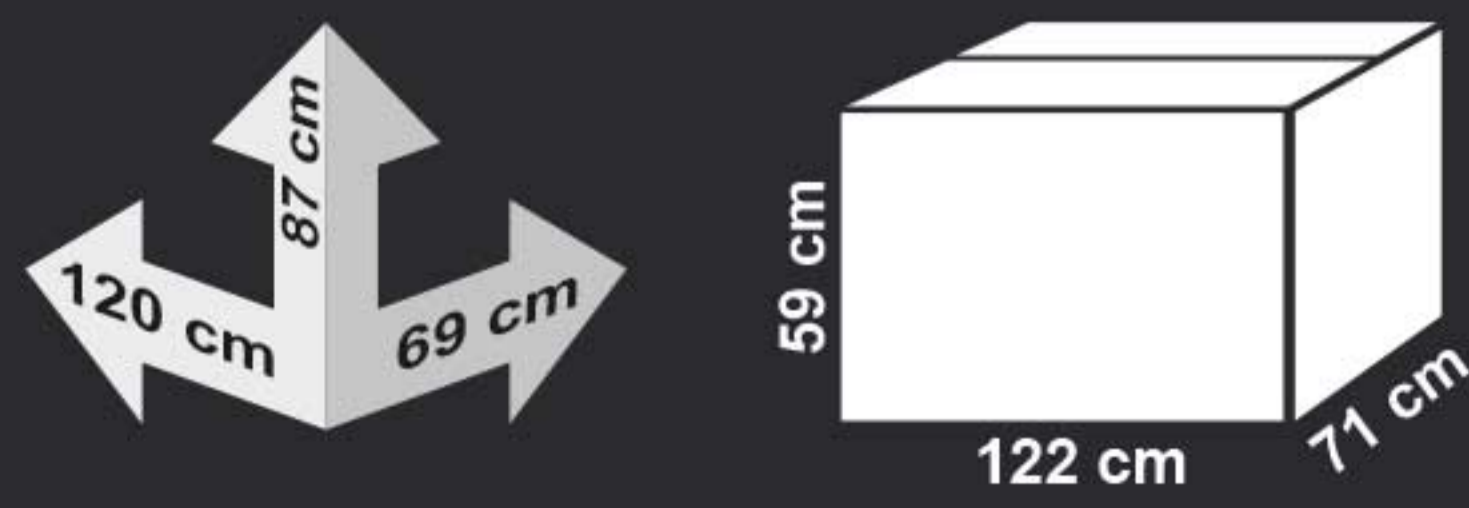

Go-Way

KOD:404

alis
toys

TEKNİK ÖZELLİKLER

Yaş	3-7
Ağırlık	20kg
Taşıma Kapasitesi	40kg
Akü	12V-12Ah
Zorlanmalara Karşı Otomatik Sigorta	✓
Hız	4-8 km/h
Maksimum Kullanım Süresi	90 dak.±
Kontak Anahtarı	✓
Motor - Şanzuman	2 Adet
Şanzuman	(2 İleri+1 Geri)
Elektrikli Fren	✓
Led Işıklı Farlar	✓
Elektronik Korna	✓
Amortisörlü Süspansiyon	✓
Elden Hız Kontrolü	✓
MP3 Player	✓