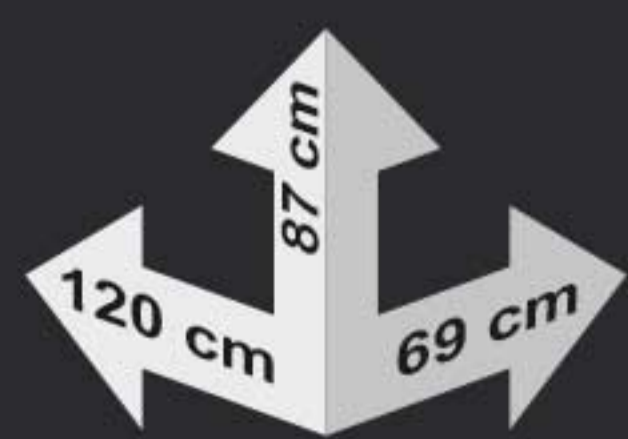

Magnum

KOD:503K

alis
toys

REMOTE CONTROL
KUMANDALI

TEKNİK ÖZELLİKLER

Yaş	3-8
Ağırlık	24 kg
Taşıma Kapasitesi	40 kg
Akü	12V-12Ah
Kolay Şarj için Sökülebilir Akü	✓
Zorlanmalara Karşı Otomatik Sigorta	✓
Hız	4-8 km/h
Max. Kullanım Süresi	40 dk.±
Kontakt Anahtarı	✓
Tam Tur Özellikli Direksiyon	✓
Motor - Şanzuman	2 Adet
Şanzuman (Manuel)	(2 ileri+1 geri)
Şanzuman (Kumanda)	(3 ileri+3 geri)
Elektrikli Fren	✓
Led Işıklı Farlar	✓
Led Işıklı Stoplar	✓
Elektronik Korna	✓
Emniyet Kemerleri	✓
Tam Tur Özellikli Direksiyon	✓
Araca Özel Kodlanmış Uzaktan Kumanda	✓
Manuel veya Kumandalı Kullanım	✓
Kademeli Hızlanma	✓
Kumanda Algılama Mesafesi	20m (Açıklan)
MP3 Player	✓
Akü Voltaj Göstergesi	✓