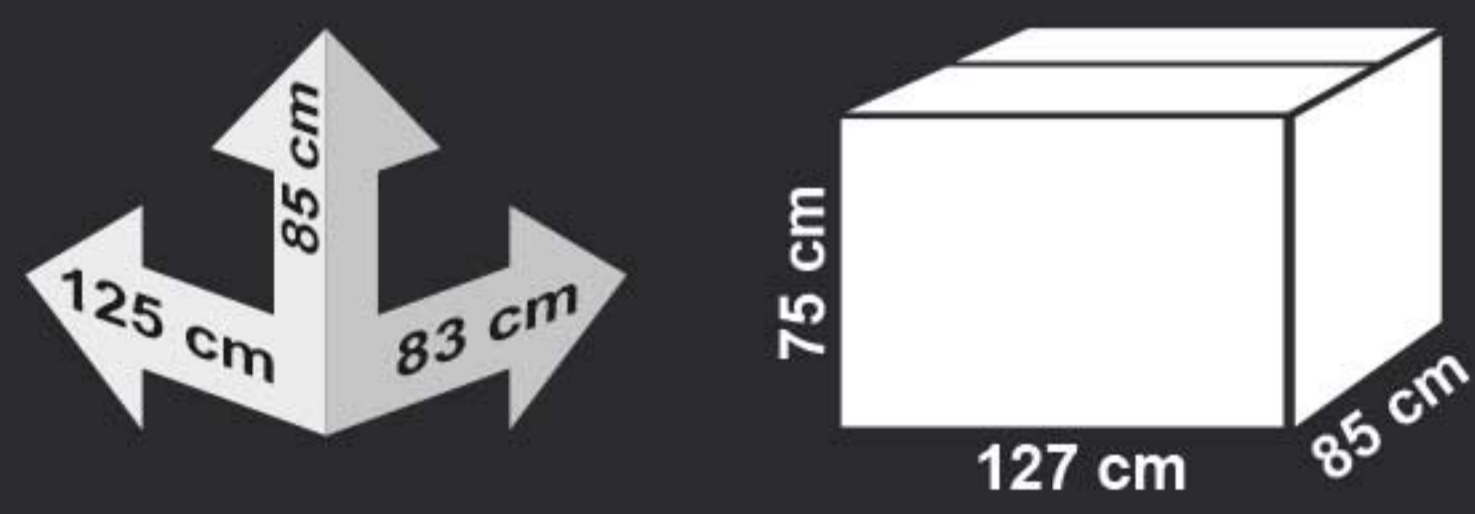

TEKNİK ÖZELLİKLER	
Yaş	3-9
Ağırlık	25 kg
Taşıma Kapasitesi	40 kg
Akü	12V-9Ah
Zorlanmalara Karşı Otomatik Sigorta	
Hız	4-8 km/h
Max. Kullanım Süresi	30 dk.+
Kontak Anahtarı	✓
Motor - Şanzuman	2 Adet
Şanzuman (Manuel)	(2 ileri + 1 geri)
Şanzuman (Kumanda)	(3 ileri + 3 geri)
Led Işıklı Farlar	✓
Led Işıklı Stoplar	✓
Elektronik Korna	✓
Emniyet Kemer	✓
Araca Özel Kodlanmış Uzaktan Kumanda	20m (Açıklan)
Manuel veya Kumandalı Kullanım	✓
Kademeli Hızlanma	✓
Kumanda Algılama Mesafesi	✓
MP3 Player	✓
Akü Voltaj Göstergesi	✓
Deri Döşemeli Oturak	✓
Açılabilir Kapılar	✓
Süspansiyon	Arka Yaylı Süspansiyon