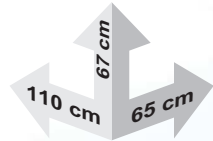

TEKNİK ÖZELLİKLER

Yaş	3-7
Ağırlık	20kg
Taşıma Kapasitesi	35kg
Akü	12V-12Ah
Kolay Şarj için Sökülebilir Akü	✓
Zorlanmalara Karşı Otomatik Sigorta	✓
Azami Kullanım Süresi	40 dk. ±
Kontak Anahtarı	✓
Motor - Şanzuman	2 Adet
Hız	4-8 km/h
Şanzuman (Manuel)	(2 ileri + 1 geri)
Şanzuman (Kumanda)	(3 ileri + 3 geri)
Elektrikli Fren	✓
Led Işıklı Farlar	✓
Led Işıklı Stoplar	✓
Elektronik Korna	✓
Emniyet Kemerli	✓
Tam Tur Özellikli Direksiyon	✓
Araca Özel Kodlanmış Uzaktan Kumanda	✓
Manuel veya Kumandalı Kullanım	✓
Kademeli Hızlanma	✓
Kumanda Algılama Mesafesi	20m (Açıkalan)
MP3 Player	✓
Akü Voltaj Göstergesi	✓