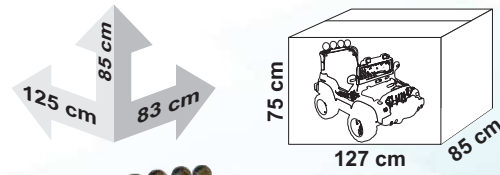

TEKNİK ÖZELLİKLER

Yaş	3-9
Ağırlık	28 kg
Taşıma Kapasitesi	45 kg
Akü	12V-12Ah
Kolay Şarj için Sökülebilir Akü	✓
Zorlanmalara Karşı Otomatik Sigorta	✓
Hız	4-8 km/h
Max. Kullanım Süresi	30 dk. ±
Kontak Anahtarı	✓
Tam Tur Özellikli Direksiyon	✓
Motor - Şanzuman	2 Adet
Şanzuman (Manuel)	(2 ileri + 1 geri)
Şanzuman (Kumanda)	(3 ileri + 3 geri)
Elektrikli Fren	✓
Led Işıklı Farlar	✓
Led Işıklı Stoplar	✓
Elektronik Korna	✓
Emniyet Kemerleri	✓
Tam Tur Özellikli Direksiyon	✓
Araca Özel Kodlanmış Uzaktan Kumanda	✓
Manuel veya Kumandalı Kullanım	✓
Kademeli Hızlanma	✓
Kumanda Algılama Mesafesi	20m (Açıklanan)
MP3 Player	✓
Akü Voltaj Göstergesi	✓