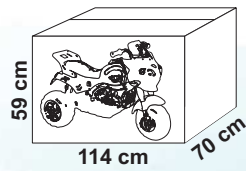

KATALOG

GO-WAY

KOD:404

TEKNİK ÖZELLİKLER

Yaş	3-7
Ağırlık	20kg
Taşıma Kapasitesi	40kg
Akü	12V-12Ah
Zorlanmalara Karşı Otomatik Sigorta	✓
Hız	4-8 km/h
Maksimum Kullanım Süresi	40 dak. ±
Kontak Anahtar	✓
Motor - Şanzuman	2 Adet
Şanzuman	(2 İleri+1 Geri)
Elektrikli Fren	✓
Led Işıklı Farlar	✓
Elektronik Korna	✓
Amortisörlü Süspansiyon	✓
Elden Hız Kontrolü	✓
MP3 Player	✓