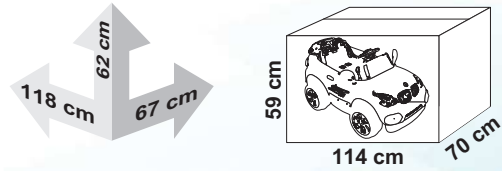

TX5 SPORT

KOD:605K

TEKNİK ÖZELLİKLER

Yaş	3-7
Ağırlık	20kg
Taşıma Kapasitesi	35kg
Akü	12V-12Ah
Kolay Şarj için Sökülebilir Akü	✓
Zorlanmalara Karşı Otomatik Sigorta	✓
Azami Kullanım Süresi	40 dk. ±
Kontak Anahtarları	✓
Motor - Şanzuman	2 Adet
Hız	4-8 km/h
Şanzuman (Manuel)	(2 ileri + 1 geri)
Şanzuman (Kumanda)	(3 ileri + 3 geri)
Elektrikli Fren	✓
Led Işıklı Farlar	✓
Led Işıklı Stoplar	✓
Elektronik Korna	✓
Emniyet Kemerleri	✓
Tam Tur Özellikli Direksiyon	✓
Araca Özel Kodlanmış Uzaktan Kumanda	✓
Manuel veya Kumandalı Kullanım	✓
Kademeli Hızlanma	✓
Kumanda Algılama Mesafesi	20m (Açıkalan)
MP3 Player	✓
Akü Voltaj Göstergesi	✓