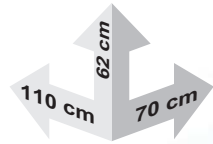

KATALOG

GO-WAY

KOD:404

TEKNİK ÖZELLİKLER

Yaş	3-7
Ağırlık	20kg
Taşıma Kapasitesi	40kg
Akü	12V-12Ah
Zorlanmalara Karşı Otomatik Sigorta	✓
Hız	4-8 km/h
Maksimum Kullanım Süresi	40 dak. ±
Kontak Anahtar	✓
Motor - Şanzuman	2 Adet
Şanzuman	(2 İleri+1 Geri)
Elektrikli Fren	✓
Led Işıklı Farlar	✓
Elektronik Korna	✓
Amortisörlü Süspansiyon	✓
Elden Hız Kontrolü	✓
MP3 Player	✓