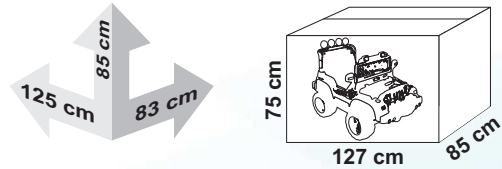

TEKNİK ÖZELLİKLER

Yaş	3-9
Ağırlık	28 kg
Taşıma Kapasitesi	45 kg
Akü	12V-12Ah
Zorlanmalara Karşı Otomatik Sigorta	✓
Hız	4-8 km/h
Maksimum Kullanım Süresi	30 dk. ±
Kontak Anahtarı	✓
Tam Tur Özellikli Direksiyon	✓
Motor - Şanzuman	2 adet
Şanzuman	(2 ileri + 1 geri)
Elektrikli Fren	✓
Led Işıklı Farlar	✓
Led Işıklı Stoplar	✓
Elektronik Korna	✓
Çift Emniyet Kemerleri	✓
Kolay Şarj için Sökülebilir Akü	✓