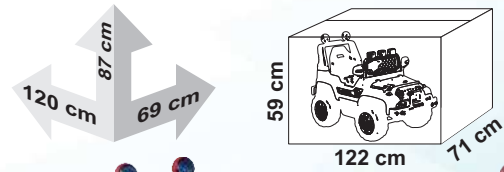

OFF-ROAD

MAGNUM

KOD:503K

TEKNİK ÖZELLİKLER

Yaş	3-8
Ağırlık	24 kg
Taşıma Kapasitesi	40 kg
Akü	12V-12Ah
Kolay Şarj için Sökülebilir Akü	✓
Zorlanmalara Karşı Otomatik Sigorta	✓
Hız	4-8 km/h
Max. Kullanım Süresi	40 dk. ±
Kontak Anahtarları	✓
Tam Tur Özellikli Direksiyon	✓
Motor - Şanzuman	2 Adet
Şanzuman (Manuel)	(2 ileri + 1 geri)
Şanzuman (Kumanda)	(3 ileri + 3 geri)
Elektrikli Fren	✓
Led Işıklı Farlar	✓
Led Işıklı Stoplar	✓
Elektronik Korna	✓
Emniyet Kemerleri	✓
Tam Tur Özellikli Direksiyon	✓
Araca Özel Kodlanmış Uzaktan Kumanda	✓
Manuel veya Kumandalı Kullanım	✓
Kademeli Hızlanma	✓
Kumanda Algılama Mesafesi	20m (Açıkalan)
MP3 Player	✓
Akü Voltaj Göstergesi	✓