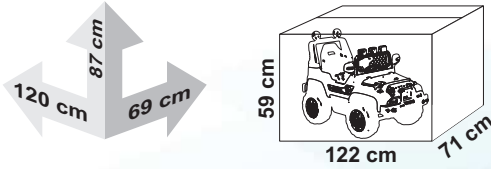

TEKNİK ÖZELLİKLER

Yaş	3-8
Ağırlık	24 kg
Taşıma Kapasitesi	40 kg
Akü	12V-12Ah
Kolay Şarj için Sökülebilir Akü	✓
Zorlanmalara Karşı Otomatik Sigorta	✓
Hız	4-8 km/h
Max. Kullanım Süresi	40 dk. ±
Kontak Anahtar	✓
Tam Tur Özellikli Direksiyon	✓
Motor - Şanzuman	2 Adet
Şanzuman	(2 ileri+1 geri)
Elektrikli Fren	✓
Led Işıklı Farlar	✓
Led Işıklı Stoplar	✓
Elektronik Korna	✓
Emniyet Kemer	✓
Ayarlanabilir Koltuk Mesafesi	✓
Kolay Şarj için Sökülebilir Akü	✓
Vites Kolu	✓