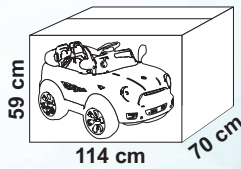

TURBO COUPE

KOD:606K

TEKNİK ÖZELLİKLER

Yaş	3-7
Ağırlık	20kg
Taşıma Kapasitesi	35kg
Akü	12V-12Ah
Kolay Şarj için Sökülebilir Akü	✓
Zorlanmalara Karşı Otomatik Sigorta	✓
Azami Kullanım Süresi	40 dk. ±
Kontak Anahtarı	✓
Motor - Şanzuman	2 Adet
Hız	4-8 km/h
Şanzuman (Manuel)	(2 ileri + 1 geri)
Şanzuman (Kumanda)	(3 ileri + 3 geri)
Elektrikli Fren	✓
Led Işıklı Farlar	✓
Led Işıklı Stoplar	✓
Elektronik Korna	✓
Emniyet Kemerli	✓
Tam Tur Özellikli Direksiyon	✓
Araca Özel Kodlanmış Uzaktan Kumanda	✓
Manuel veya Kumandalı Kullanım	✓
Kademeli Hızlanma	✓
Kumanda Algılama Mesafesi	20m (Açıkalan)
MP3 Player	✓
Akü Voltaj Göstergesi	✓